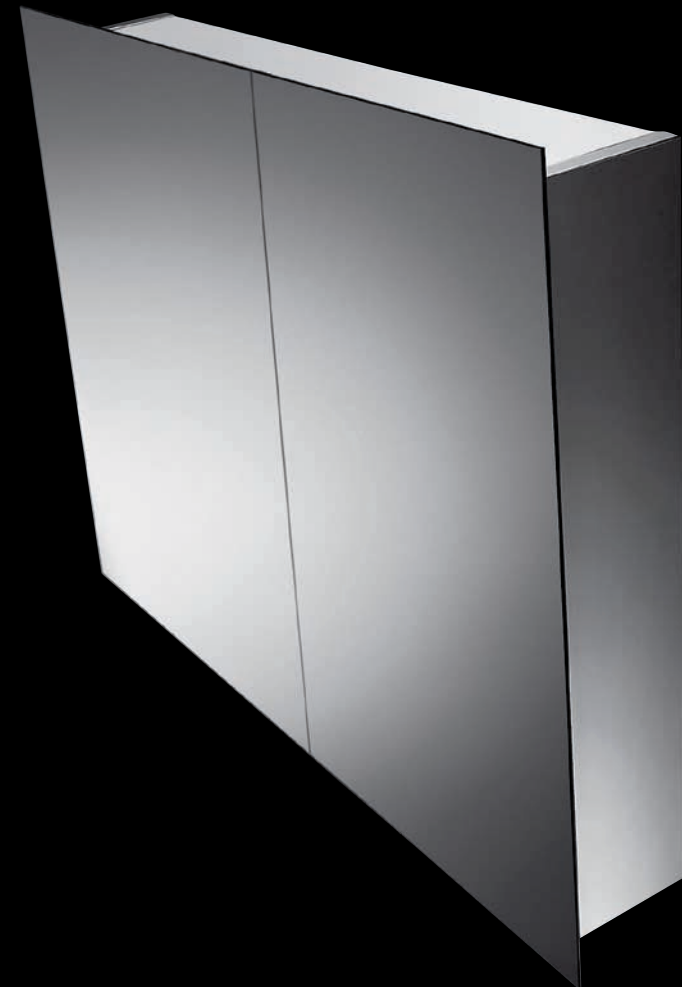

MINOX ROUND cm. 70 x 70 / cm. 80 x 80

SQUARE