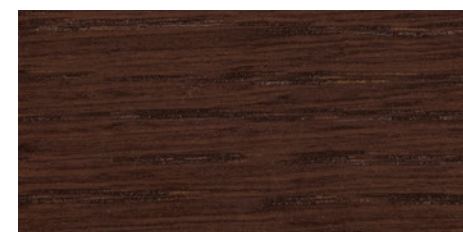

FINITURE LEGNI MATRIX / MATRIX WOOD FINISHES

1486 OLD WOOD / OLD WOOD

FINITURE LEGNI ESSENZA / ESSENZA WOOD FINISHES

30 ROVERE / OAK

31 WENGÉ / WENGÉ

32 SABBIA / SAND

33 CENERE / ASH

34 MOKA / DARK BROWN