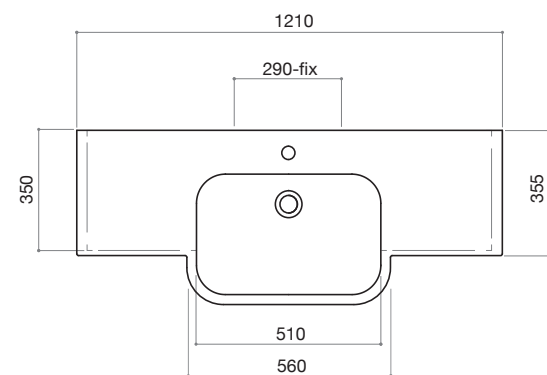

ZEUS 60 / 80+80

Specchio Q - LINE 70 x 70 cm
Lavabo in ceramica ZEUS L 81 P 36 / 49 cm
Base H 60 L 80 P 35 cm con 2 ante in rovere grigio
Pensile a giorno REVERSO H 140 L 20 P 20 cm

Q - LINE mirror 70 x 70 cm
ZEUS ceramic sink L 81 D 36 / 49 cm
Base H 60 L 80 D 35 cm with two grey oak doors
REVERSO open wall unit H 140 L 20 D 20 cm

Miroir Q - LINE 70 x 70 cm
Lavabo en céramique ZEUS L 81 P 36 / 49 cm
Base H 60 L 80 P 35 cm avec 2 portes en chêne rouvre gris
Élément suspendu ouvert REVERSO H 140 L 20 P 20 cm

Espejo Q - LINE 70 x 70 cm
Lavabo de cerámica ZEUS L 81 P 36 / 49 cm
Base H 60 L 80 P 35 cm con 2 puertas de roble gris
Módulo colgante abierto REVERSO H 140 L 20 P 20 cm

Spiegel Q - LINE 70 x 70 cm
Keramikwaschbecken ZEUS B 81 T 36 / 49 cm
Unterbau H 60 B 80 T 35 cm mit zwei Türen, Eiche grau
Offener Hängeschrank REVERSO H 140 B 20 T 20 cm

Зеркало Q - LINE 70 x 70 см
Керамическая раковина ZEUS дл. 81 гл. 36 / 49 см
Тумба выс. 60 дл. 80 гл. 35 см с 2 створками, серый дуб
Открытый навесной шкаф REVERSO выс. 140 дл. 20 гл. 20 см