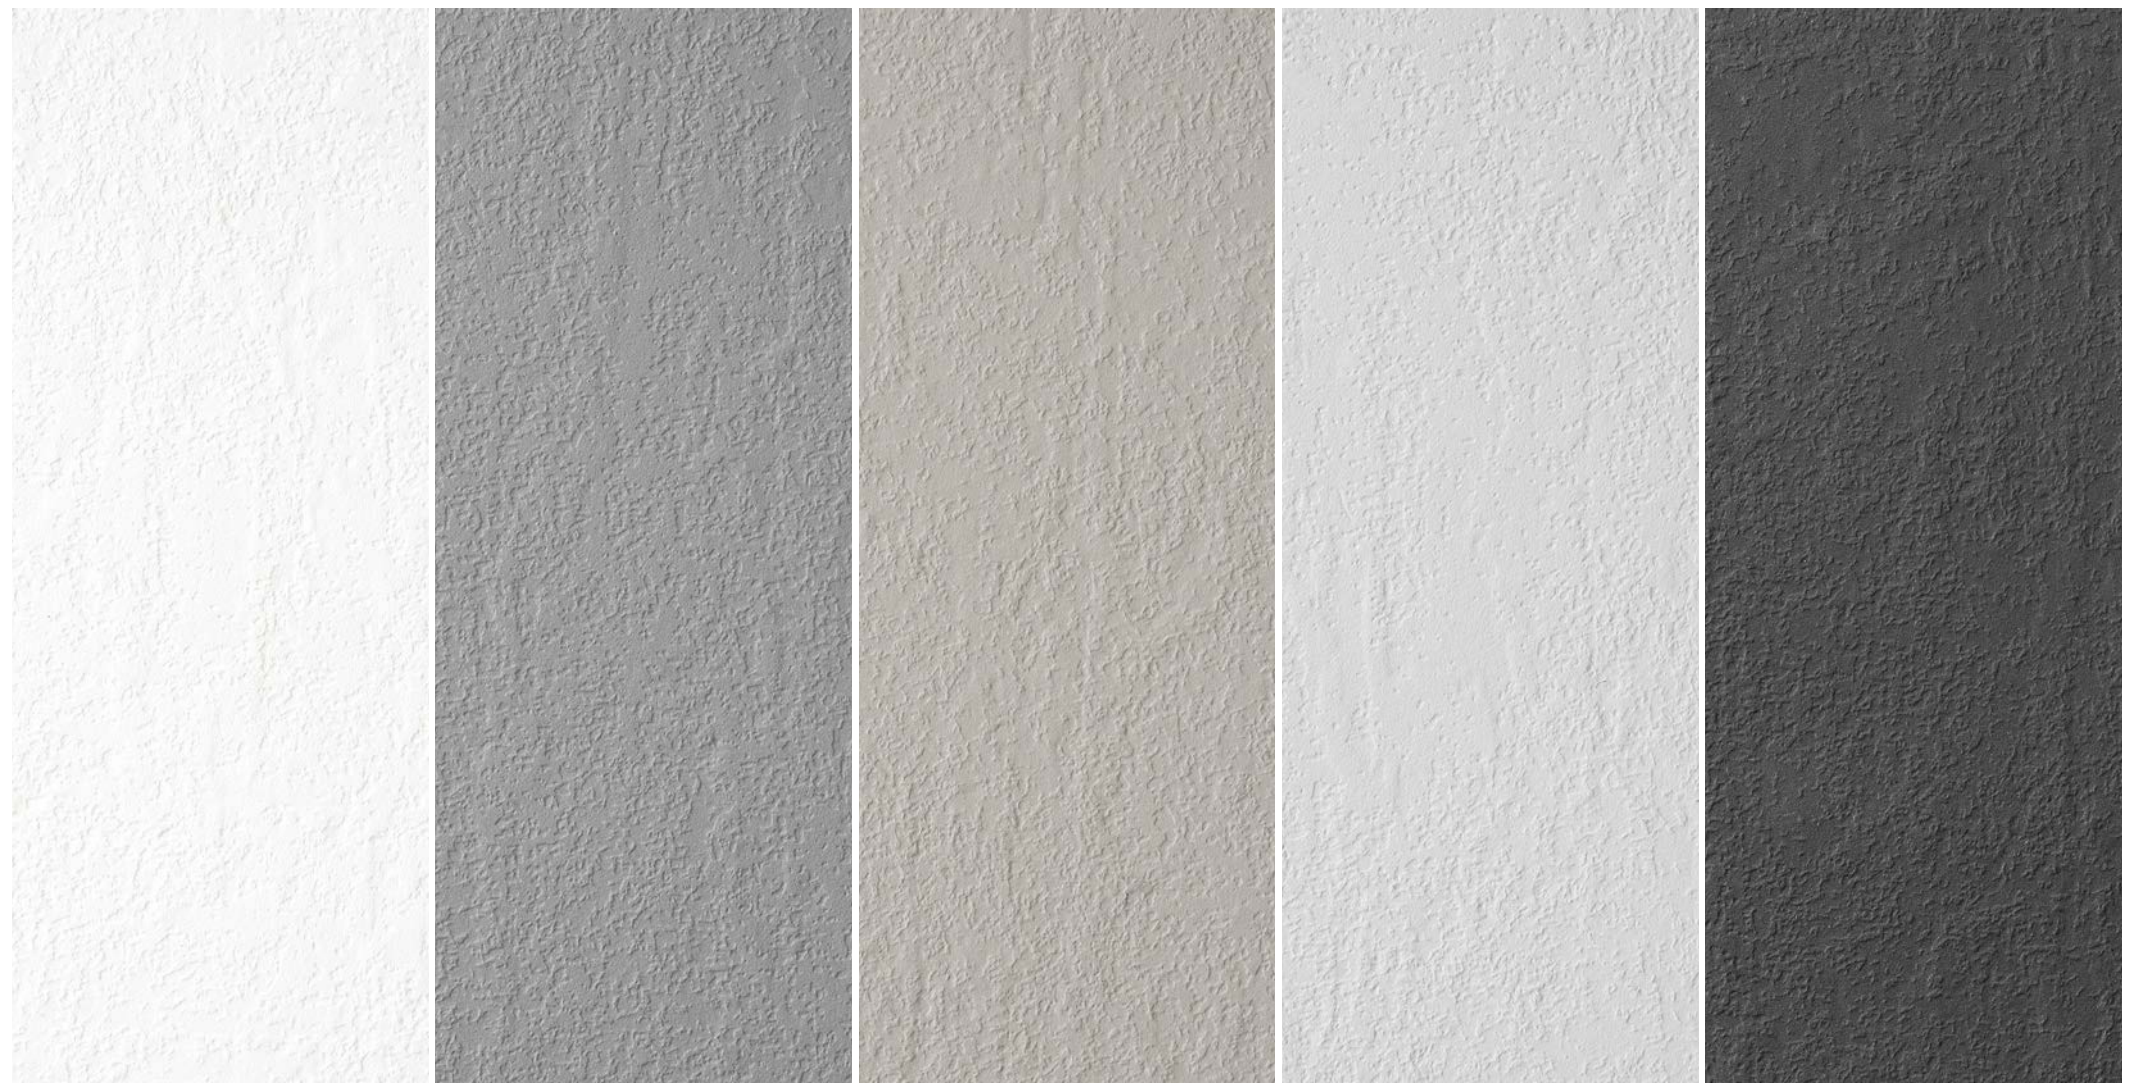

PLAMKY

751 INTONACO BIANCO
751 WHITE PARGET

1023 GRIGIO
1023 GREY

1027 ECRU
1027 ECRU

1366 GESSO
1366 PLASTER

1398 ARDESIA
1398 SLATE