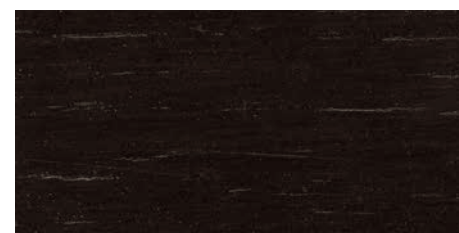

FINITURE LEGNI MATRIX / MATRIX WOOD FINISHES

1486 OLD WOOD / OLD WOOD

FINITURE LEGNI ESSENZA / ESSENZA WOOD FINISHES

30 ROVERE / OAK

31 WENGÉ / WENGÉ

32 SABBIA / SAND

33 CENERE / ASH

34 MOKA / DARK BROWN