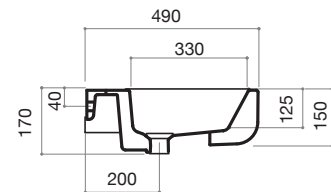

ZEUS 60 / 80+80

Specchio Q - LINE 70 x 70 cm
Lavabo in ceramica ZEUS L 81 P 36 / 49 cm
Base H 60 L 80 P 35 cm con 2 ante in rovere grigio
Pensile a giorno REVERSO H 140 L 20 P 20 cm

Q - LINE mirror 70 x 70 cm
ZEUS ceramic sink L 81 D 36 / 49 cm
Base H 60 L 80 D 35 cm with two grey oak doors
REVERSO open wall unit H 140 L 20 D 20 cm

Miroir Q - LINE 70 x 70 cm
Lavabo en céramique ZEUS L 81 P 36 / 49 cm
Base H 60 L 80 P 35 cm avec 2 portes en chêne rouvre gris
Élément suspendu ouvert REVERSO H 140 L 20 P 20 cm

Espejo Q - LINE 70 x 70 cm
Lavabo de cerámica ZEUS L 81 P 36 / 49 cm
Base H 60 L 80 P 35 cm con 2 puertas de roble gris
Módulo colgante abierto REVERSO H 140 L 20 P 20 cm

Spiegel Q - LINE 70 x 70 cm
Keramikwaschbecken ZEUS B 81 T 36 / 49 cm
Unterbau H 60 B 80 T 35 cm mit zwei Türen, Eiche grau
Offener Hängeschrank REVERSO H 140 B 20 T 20 cm

Зеркало Q - LINE 70 x 70 см
Керамическая раковина ZEUS дл. 81 гл. 36 / 49 см
Тумба выс. 60 дл. 80 гл. 35 см с 2 створками, серый дуб
Открытый навесной шкаф REVERSO выс. 140 дл. 20 гл. 20 см