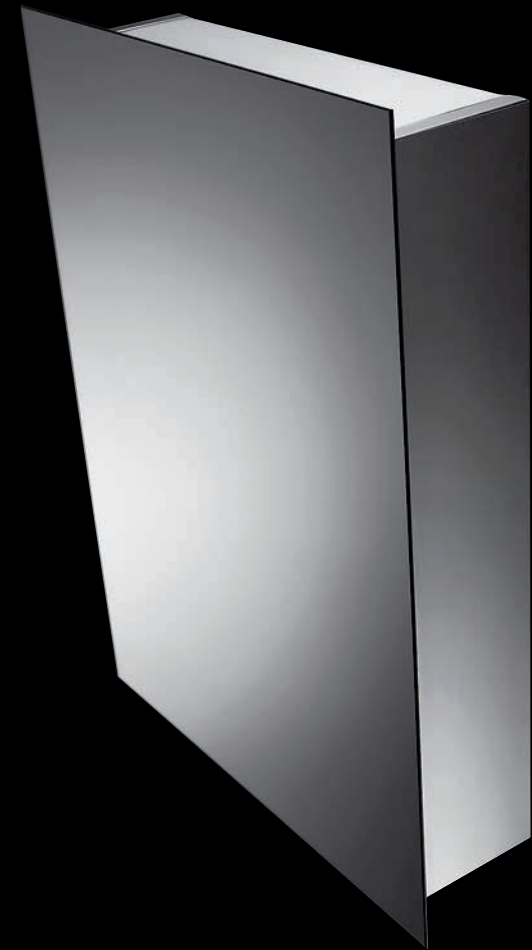

Möbel aus gebleichter Eiche.  
 Top Reno aus Solid Surface.  
 Spiegel Square  
 mit Rahmen aus Edelstahl.

Тумба лакированная, матовая,  
 цвет темно-песочный.  
 Стол Tabula top из стекла,  
 экстрапрозрачного, цвет белый.  
 Зеркало Speculo.