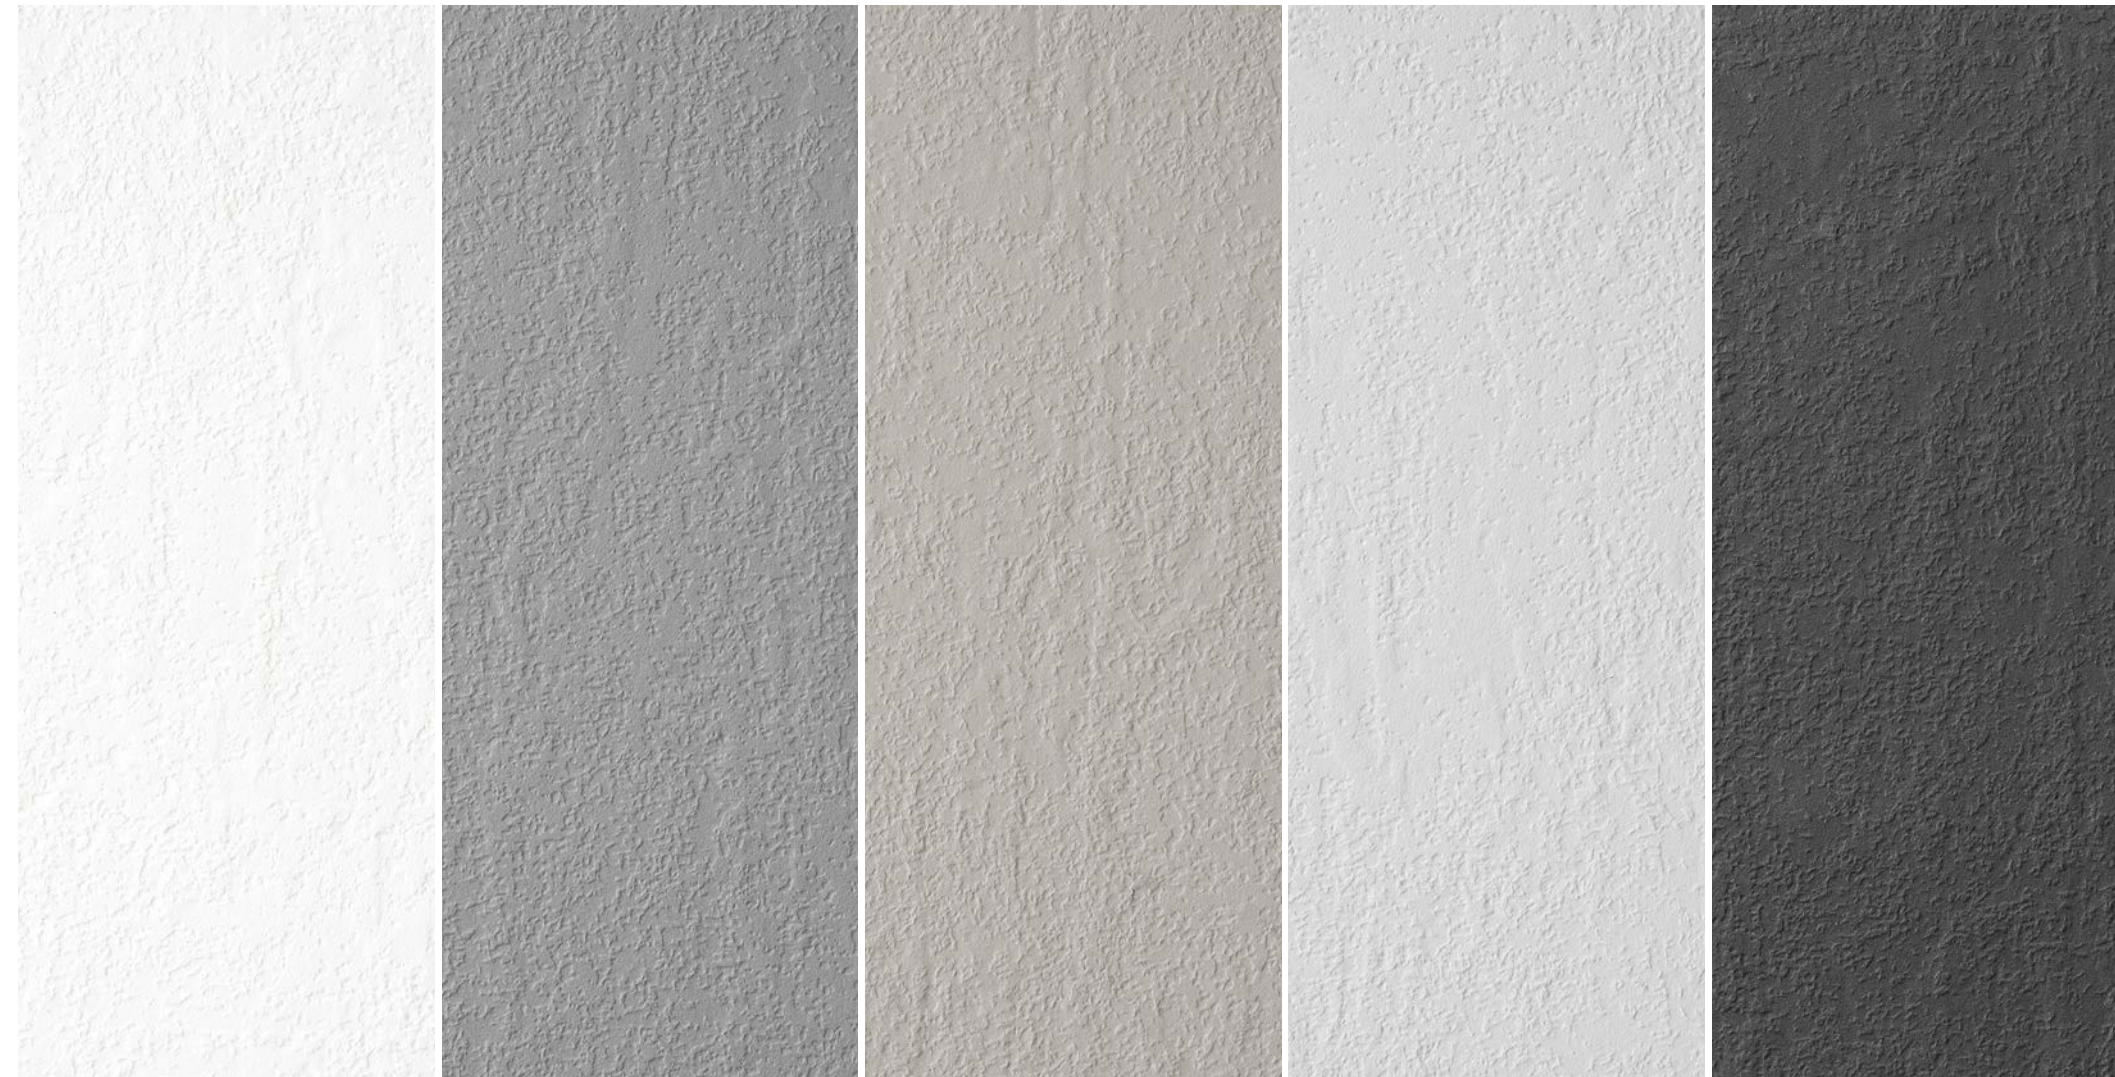

PLAMKY

751 INTONACO BIANCO
751 WHITE PARGET

1023 GRIGIO
1023 GREY

1027 ECRU
1027 ECRU

1366 GESSO
1366 PLASTER

1398 ARDESIA
1398 SLATE