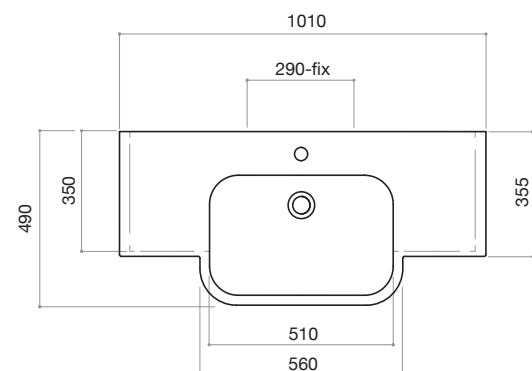

ZEUS 60 / 80+80

Specchio Q - LINE 70 x 70 cm
Lavabo in ceramica ZEUS L 81 P 36 / 49 cm
Base H 60 L 80 P 35 cm con 2 ante in rovere grigio
Pensile a giorno REVERSO H 140 L 20 P 20 cm

Q - LINE mirror 70 x 70 cm
ZEUS ceramic sink L 81 D 36 / 49 cm
Base H 60 L 80 D 35 cm with two grey oak doors
REVERSO open wall unit H 140 L 20 D 20 cm

Miroir Q - LINE 70 x 70 cm
Lavabo en céramique ZEUS L 81 P 36 / 49 cm
Base H 60 L 80 P 35 cm avec 2 portes en chêne rouvre gris
Élément suspendu ouvert REVERSO H 140 L 20 P 20 cm

Espejo Q - LINE 70 x 70 cm
Lavabo de cerámica ZEUS L 81 P 36 / 49 cm
Base H 60 L 80 P 35 cm con 2 puertas de roble gris
Módulo colgante abierto REVERSO H 140 L 20 P 20 cm

Spiegel Q - LINE 70 x 70 cm
Keramikwaschbecken ZEUS B 81 T 36 / 49 cm
Unterbau H 60 B 80 T 35 cm mit zwei Türen, Eiche grau
Offener Hängeschrank REVERSO H 140 B 20 T 20 cm

Зеркало Q - LINE 70 x 70 см
Керамическая раковина ZEUS дл. 81 гл. 36 / 49 см
Тумба выс. 60 дл. 80 гл. 35 см с 2 створками, серый дуб
Открытый навесной шкаф REVERSO выс. 140 дл. 20 гл. 20 см