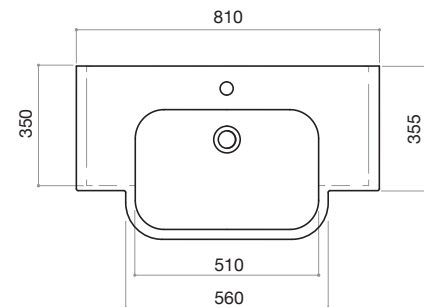

ZEUS 60 / 80+80

Specchio Q - LINE 70 x 70 cm
Lavabo in ceramica ZEUS L 81 P 36 / 49 cm
Base H 60 L 80 P 35 cm con 2 ante in rovere grigio
Pensile a giorno REVERSO H 140 L 20 P 20 cm

Q - LINE mirror 70 x 70 cm
ZEUS ceramic sink L 81 D 36 / 49 cm
Base H 60 L 80 D 35 cm with two grey oak doors
REVERSO open wall unit H 140 L 20 D 20 cm

Miroir Q - LINE 70 x 70 cm
Lavabo en céramique ZEUS L 81 P 36 / 49 cm
Base H 60 L 80 P 35 cm avec 2 portes en chêne rouvre gris
Élément suspendu ouvert REVERSO H 140 L 20 P 20 cm

Espejo Q - LINE 70 x 70 cm
Lavabo de cerámica ZEUS L 81 P 36 / 49 cm
Base H 60 L 80 P 35 cm con 2 puertas de roble gris
Módulo colgante abierto REVERSO H 140 L 20 P 20 cm

Spiegel Q - LINE 70 x 70 cm
Keramikwaschbecken ZEUS B 81 T 36 / 49 cm
Unterbau H 60 B 80 T 35 cm mit zwei Türen, Eiche grau
Offener Hängeschrank REVERSO H 140 B 20 T 20 cm

Зеркало Q - LINE 70 x 70 см
Керамическая раковина ZEUS дл. 81 гл. 36 / 49 см
Тумба выс. 60 дл. 80 гл. 35 см с 2 створками, серый дуб
Открытый навесной шкаф REVERSO выс. 140 дл. 20 гл. 20 см