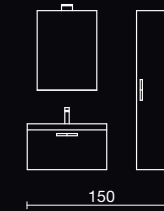

MIKADO 80

MIKADO 80 / 150
01 Matrix - Bianco / White

SPECULO (80h x 60)
Specchio filo lucido
Polished edge mirror / Miroir
Espejo / Spiegel mit polierter Kante
Зеркала с полированной кромкой

LED 1
Lampada led a specchio
Led lamp for mirror / Lampe led à miroir
Lámpara led por espejo / Spiegel-Ledlampe
Светодиодная зеркальная лампа

MIKADO (80 x 45)
Lavabo in ceramica
Ceramic washbasin / Lavabo en ceramique
Fregadero de cerámica / Waschbecken aus Keramik
Керамический умывальник

IGUAZU (80 x 45 x 40h)
Base con 1 cestone / Base unit with 1 large drawer
Base avec 1 grand tiroir / Base con 1 cesto
Basiselement 1 Korb / основание с 1 глубоким ящиком

IGUAZU (160h x 40 x 22)
Pensile / Wall unit / Meuble suspendu
Alto / Hängeschrank / Навесной шкаф

Q LINE
Mensola da 45 x 18
Shelf 45 x 18
Etagere de 45 x 18
Repisa 45 x 18
Ablage 45 x 18
полка толщ. 45 x 18

Mensola ad angolo adesiva
Adhesive corner shelf
Etagere en angle avec adhésif
Repisa angular con adhesivo
Ablage mit Haft-Eckstück
Угловая полочка самоклеящаяся