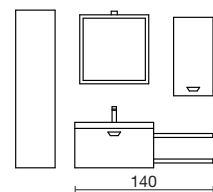

MIKADO 80

◀ MIKADO 80
05 Matrix - Rovere grigio / Gray oak

MIKADO 80 / 140
03 Matrix - Noce americano / American walnut ▶

SQUARE (70 x 70)
Specchio con cornice in acciaio inox
Mirror with stainless steel frame finish
Miroir avec cadre inox
Espejo con marco en acero inox
Spiegel mit Edelstahlrahmen
Зеркало с рамкой из нержавеющей стали

MIKADO (80 x 45)
Lavabo in ceramica
Ceramic washbasin / Lavabo en ceramique
Fregadero de cerámica
Waschbecken aus Keramik
Керамический умывальник

IGUAZU (80 x 45 x 40h)
Base con 1 cestone
Base unit with 1 large drawer
Base avec 1 grand tiroir / Base con 1 cesto
Basiselement 1 Korb
основание с 1 глубоким ящиком

IGUAZU (80h x 40 x 22)
Pensile / Wall unit / Meuble suspendu
Alto / Hängeschrank / Навесной шкаф