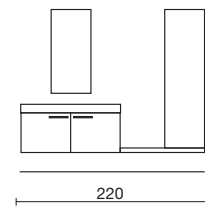

IGUAZU 120

IGUAZU 120 / 220
34 Moka / Dark brown

SPECULO (90h x 42)
Specchio filo lucido
Polished edge mirror / Miroir
Espejo / Spiegel mit polierter Kante
Зеркала с полированной кромкой

ICE (230V 40W)
Lampada alogena a specchio / Halogen mirror light
Lampe halogene pour miroir / Lámpara halógena para espejo
Spiegel-Halogenlampe / Галогенная лампа для зеркала

TOGO Solid Surface (120 x 54 x 12h)
Top con vasca integrata cm 50 x 40
Top with integrated basin cm 50 x 40
Dessus avec evier integre cm 50 x 40
Encimera con lavabos integrado cm 50 x 40
Top mit einbauwaschbecken cm 50 x 40
столешница со встроенным умывальником см 50 x 40

IGUAZU (120 x 45 x 40h)
Base con 2 ante / Base unit with 2 doors
Base avec 2 portes / Base con 2 puertas
Basiselement 2 Türen / основание с 2 створками

LIGNUM (100 x 54 x 6h)
Top in listellare spessore 6 cm
Layered wood top th. 6 cm
Dessus en bois a lattes ep. 6 cm
Encimera de madera listada esp. 6 cm
Top aus stabverleimtem Holz St. 6 cm
столешница из клееного дерева 6 см