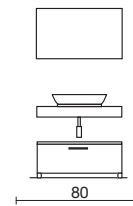

IGUAZU 150

IGUAZU 150
31 Wenge / Wengè

TOGO Solid Surface (150 x 54)
Top con vasca integrata cm 70 x 38
Top with integrated basin cm 70 x 38
Dessus avec evier integre cm 70 x 38
Encimera con lavabos integrado cm 70 x 38
Top mit einbauwaschbecken cm 70 x 38
столешница со встроенным
умывальником cm 70 x 38

IGUAZU (100 x 54 x 40h)
Base con 1 cestone
Base unit with 1 large drawer
Base avec 1 grand tiroir
Base con 1 cesto
Basisselement 1 Korb
основание основание с 1 глубоким ящиком

IGUAZU (50 x 54 x 40h)
Base con 1 anta / Base unit with 1 door
Base avec 1 porte / Base con 1 puerta
Basisselement 1 Tür
основание с 1 створкой прав/лев

IGUAZU 80

IGUAZU 80
31 Wengè / Wengè

KHALA (63 x 46 x 13h)
Lavabo in ceramica
Ceramic washbasin
Lavabo en ceramique
Fregadero de cerámica
Waschbecken aus Keramik
Керамический умывальник

LIGNUM 80 (80 x 45 x 6h)
Top in listellare
Layered wood top
Dessus en bois a lattes
Encimera de madera listada
Top aus stabverleimtem Holz
столешница из клееного

IGUAZU (80 x 45 x 36h)
Panca H 36 con top sp.2 cm e piedini in acciaio
Bench H 36 with 2 cm. th. top and steel feet
Banc H 36 avec dessus ep. 2 et pieds en acier
Banqueta H.36 con encimera esp.2 y patas de acero
Schubladenbank H 36 mit top st.2 und Füße aus Stahl
приставка в. 36 со столешницей толщ. 2 и стальными
ножками