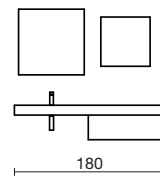

IGUAZU 180

IGUAZU 180
33 Cenere / Ash

SPECULO (80 x 80)
Specchio filo lucido
Polished edge mirror / Miroir
Espejo / Spiegel mit polierter Kante
Зеркала с полированной кромкой

LED 2
Lampada led a specchio
Led lamp for mirror / Lampe led à miroir
Lámpara led por espejo / Spiegel-Ledlampe
Светодиодная зеркальная лампа

TOGO Solid Surface (180 x 54 x12h)
Top con vasca integrata cm 60 x 31
Top with integrated basin cm 60 x 31
Dessus avec evier integre cm 60 x 31
Encimera con lavabos integrado cm 60 x 31
Top mit einbauwaschbecken cm 60 x 31
столешница со встроенным умывальником cm 60 x 31

IGUAZU (90 x 54 x 30h)
Base con 1 cestone / Base unit with 1 large drawer
Base avec 1 grand tiroir / Base con 1 cesto
Basiselement 1 Korb
основание с 1 глубоким ящиком

IGUAZU (60 x 60 x 22)
Pensile / Wall unit / Meuble suspendu
Alto / Hängeschränk / Навесной шкаф