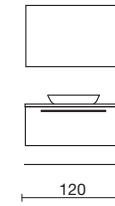

IGUAZU 120

IGUAZU 120
32 Sabbia / Sand

SPECULO (120 x 60h)
Specchio filo lucido
Polished edge mirror / Miroir
Espejo / Spiegel mit polierter Kante
Зеркала с полированной кромкой

TEKNO (230V 80W)
Lampada alogena a specchio
Halogen mirror light
Lampe halogene pour miroir
Lámpara halógena para espejo
Spiegel-Halogenlampe
Галогенная лампа для зеркала

KHALA (63 x 46 x 13h)
Lavabo in ceramica / Ceramic washbasin
Lavabo en ceramique / Fregadero de cerámica
Waschbecken aus Keramik
Керамический умывальник

PLANA (L 120 x 45 x 2)
Top in legno spessore 2 cm
Wooden top th. 2 cm / Dessus en bois ep. 2
Encimera de madera esp. 2 cm / Top aus Holz Stärke 2 cm
деревянные столешницы толщиной 2 см

IGUAZU (L120 x 45 x 40h)
Base con 1 cestone / Base unit with 1 large drawer
Base avec 1 grand tiroir / Base con 1 cesto
Basiselement 1 Korb
основание основание с 1 глубоким ящиком