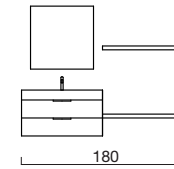

NO LIMIT 90

NO LIMIT 90 /180
40 Laccato nero / Black lacquered

SPECULO (70 x 70)
Specchio filo lucido
Polished edge mirror / Miroir
Espejo / Spiegel mit polierter Kante
Зеркала с полированной кромкой

NO LIMIT (90 x 45 x11h)
Lavabo in ceramica
Ceramic washbasin /Lavabo en ceramique
Fregadero de cerámica / Waschbecken aus Keramik
Керамический умывальник

IGUAZU (90 x 45 x 40h)
Base con 2 cassetti / Base unit with 2 drawers
Base avec 2 tiroirs / Base con 2 cajones
Basiselment mit 2 schubladen
основание с 2 ящиками

IGUAZU (90 x 20 x 4h)
Mensola laccata bianco / Shelf glossy white
Console blanc brillant / Repisa lac.bianco bril.
Ablage Weiß glänzend / Полка белая глянцевая отделка

Q LINE
Appendiabiti
Clothes hooks
Porte-peignoirs
Percheros
Kleiderhaken
вешалки для одежды

Portarotolo a parete
Wall toilet roll-holder
Porte papier toilette murale
Portarollo de papel higiénico de pared
Wand-Toilettenpapierhalter
Держатель туалетной бумаги настенный

Porta scopino a parete
Wall toilet brush-holder
Porte-brosse WC murale
Porta escobilla de pared
WC-Bürstenhalter an der Wand
Держатель ершика настенный