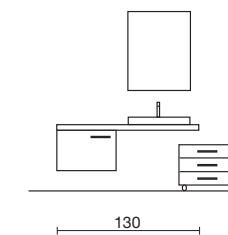

IGUAZU 240

WOODOX 240 (240 x 54 x 12h)
30 Rovere / Oak

Top bisellato acciaio lucido / legno sp 12 cm
Bevelled top, gloss steel / wood th. 12 cm
Dessus biseaute en acier brillant / bois ep 12 cm
Encimera biselada acero bruñido / madera esp.12 cm
Top abgeschrägt Glanzstahl / Holz St. 12 cm
столешница с фасками из полированной стали
дерева толщ.12 cm

GLOSS (60 x 40 x 10) N° 2
Lavabo in acciaio lucido / Polished steel washbasin
Lavabo en acier brillant / Lavabo de acero inox brillo
Waschbecken aus Glanzstahl
Умывальник из полированной стали

MOVIDA (60 x 50 x 51h) N° 2
Cassettiera h. 51 con 2 cassetti
Drawer unit h.51 with 2 drawers
Meuble h.51 avec 2 tiroirs / Cajonera h.51 2 cajones
Kommode h. 51 2 Schubladen / Тумба с 2 ящиками в. 51

IGUAZU 130

WOODOX 130 (130 x 54 x 6h)
31 Wengè / Wengè

Top bisellato acciaio lucido / legno sp 6 cm
Bevelled top, gloss steel / wood th. 6 cm
Dessus biseaute en acier brillant / bois ep 6 cm
Encimera biselada acero bruñido / madera esp.6 cm
Top abgeschrägt Glanzstahl / Holz St. 6 cm
столешница с фасками из полированной стали / дерева
толщ.6 cm

IGUAZU 50 (50 x 54 x 40h)
Base con 1 anta / Base unit with 1 door
Base avec 1 porte / Base con 1 puerta
Basiselement 1 Tür / основание с 1 створкой прав/лев

MOVIDA (60 x 50 x 51h)
Cassettiera h. 51 con 3 cassetti
Drawer unit h.51 with 3 drawers
Meuble h.51 avec 3 tiroirs / Cajonera h.51 3 cajones
Kommode h. 51 _3 Schubladen / Тумба с 3 ящиками в. 51