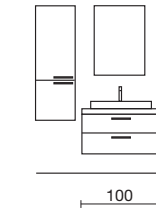

IGUAZU 100

IGUAZU 100 / 180
30 Rovere / Oak

LUMINA (2 x 20W)
Lampada alogena a specchio / Halogen mirror light
Lampe halogene pour miroir
Lámpara halógena para espejo
Spiegel-Halogenlampe / Галогенная лампа для зеркала

COVER (74h x 54 x 15)
Armadietto a specchio con fianchi in acciaio inox
Mirror wall cabinet with stainless steel side panels
Armoire avec miroir et côtés en acier inox
Armario espejado con laterales de acero inox
Kleiner Spiegelschrank mit Seiten aus Edelstahl
Зеркальный Шкафчик С Боковинами из Нержавеющей Стали

SQUARE (52 x 52 x 12)
Lavabo in ceramica / Ceramic washbasin
Lavabo en ceramique / Fregadero de cerámica
Waschbecken aus Keramik / Керамический умывальник

LIGNUM (100 x 54 x 6h)
Top in listellare spessore 6 cm / Layered wood top th. 6 cm
Dessus en bois a lattes ep. 6 cm
Encimera de madera listada esp. 6 cm
Top aus stabverleimtem Holz St. 6 cm
столешница из клееного дерева 6 см

IGUAZU (100 x 54 x 40h)
Base con 2 cassetti / Base unit with 2 drawers
Base avec 2 tiroirs / Base con 2 cajones
Basiselement mit 2 schubladen
основание с 2 ящиками

REVERSO (80h x 20 x 20)
Pensile a giorno / Open wall unit
Meuble suspendu ouvert /Alto abierto
Offener Hängeschrank
Деревянный открытый навесной шкаф

IGUAZU (80 x 40 x 22)
Pensile / Wall unit / Meuble suspendu
Alto / Hängeschrank / Навесной шкаф

IGUAZU (40 x 40 x 22)
Pensile / Wall unit / Meuble suspendu
Alto / Hängeschrank / Навесной шкаф