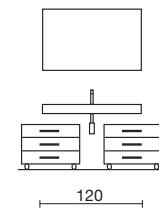

◀ REVERSO (140h x 20 x 20) N° 3
31 Wengè / Wengè

Pensile a giorno
Open wall unit
Meuble suspendu ouvert
Alto abierto
Offener Hängeschrank
Деревянный открытый навесной шкаф

IGUAZU 120

IGUAZU 120 / 170
31 Wengè / Wengè ▶

SPECULO (120 x 60h)
Specchio filo lucido
Polished edge mirror / Miroir
Espejo / Spiegel mit polierter Kante
Зеркала с полированной кромкой

TEKNO (230v 80W)
Lampada alogena a specchio / Halogen mirror light
Lampe halogene pour miroir
Lâmpara halógena para espejo
Spiegel-Halogenlampe / Галогенная лампа для зеркала

TOGO Solid Surface (120 x 54x12h)
Top con vasca integrata cm 50 x 31
Top with integrated basin cm 50 x 31
Dessus avec evier integre cm 50 x 31
Encimera con lavabos integrado cm 50 x 31
Top mit einbauwaschbecken cm 50 x 31
столешница со встроенным умывальником cm 50 x 31

MOVIDA (60 x 50 x 51h) N° 2
Cassettiera h. 51 con 3 cassetti
Drawer unit h.51 with 3 drawers
Meuble h.51 avec 3 tiroirs
Cajonera h.51 3 cajones
Kommode h. 51 _3 Schubladen
Тумба с 3 ящиками в. 51