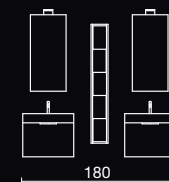

NO LIMIT 60

NO LIMIT 60 / 180
05 Matrix Rovere grigio / Gray oak

SPECULO (90h x 42)
Specchio filo lucido
Polished edge mirror / Miroir
Espejo / Spiegel mit polierter Kante
Зеркала с полированной кромкой

NO LIMIT (60 x 45 x 11h)
Lavabo in ceramica
Ceramic washbasin / Lavabo en ceramique
Fregadero de cerámica
Waschbecken aus Keramik
Керамический умывальник

IGUAZU (60 x 45 x 40h)
Base con 1 cestone / Base unit with 1 large drawer
Base avec 1 grand tiroir / Base con 1 cesto
Basiselement 1 Korb
основание основание с 1 глубоким ящиком

REVERSO (140h x 20 x 20)
Pensile a giorno / Open wall unit
Meuble suspendu ouvert /Alto abierto
Offener Hängeschrank
Деревянный открытый навесной шкаф