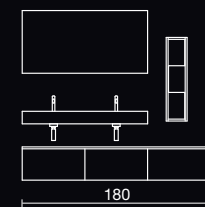

NO LIMIT 120

NO LIMIT 120
01 Matrix - Bianco / White

NO LIMIT (120 x 45 x 11h)
Lavabo in ceramica
Ceramic washbasin / Lavabo en ceramique
Fregadero de cerámica
Waschbecken aus Keramik
Керамический умывальник

GUAZU (120 x 45 x 40h)
Base con 1 cestone
Base unit with 1 large drawer
Base avec 1 grand tiroir / Base con 1 cesto
Basiselment 1 Korb
основание основание с 1 глубоким ящиком

IGUAZU LONG (80 cm)
maniglia / handle / poignée
tirador / Griff / ручка

NO LIMIT 120 / 180
05 Matrix - Rovere grigio / Gray oak

PLANA (180 x 45 x 2)
Top in legno spessore 2 cm
Wooden top th. 2 cm / Dessus en bois ep. 2
Encimera de madera esp. 2 cm
Top aus Holz Stärke 2 cm
деревянные столешницы толщиной 2 см
Basiselment 1 Korb
основание основание с 1 глубоким ящиком

IGUAZU (60 x 45 x 30h) N°3
Base con 1 cestone
Base unit with 1 large drawer
Base avec 1 grand tiroir / Base con 1 cesto
Basiselment 1 Korb
основание основание с 1 глубоким ящиком