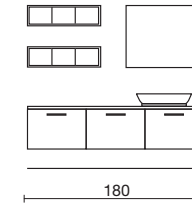

IGUAZU 180

IGUAZU 180
33 Cenere / Ash

PLANA (180 x 45 x 2)
Top in legno spessore 2 cm
Wooden top th. 2 cm / Dessus en bois ep. 2
Encimera de madera esp. 2 cm / Top aus Holz Stärke 2 cm
деревянные столешницы толщиной 2 см

IGUAZU (60 x 45 x 40h) N° 3
Base con 1 cestone / Base unit with 1 large drawer
Base avec 1 grand tiroir / Base con 1 cesto
Basiselement 1 Korb
основание с 1 глубоким ящиком

REVERSO (80 x 20 x 20h) N° 2
Pensile a giorno / Open wall unit
Meuble suspendu ouvert / Alto abierto
Offener Hängeschrank
Деревянный открытый навесной шкаф

IGUAZU 150

IGUAZU 150
34 Moka / Dark brown

NO LIMIT (70 x 45 x 11h)
Lavabo in ceramica / Ceramic washbasin
Lavabo en ceramique / Fregadero de cerámica
Waschbecken aus Keramik / Керамический умывальник

LIGNUM (150 x 45 x 6h)
Top in listellare spessore 6 cm / Layered wood top th. 6 cm
Dessus en bois a lattes ep. 6 cm
Encimera de madera listada esp. 6 cm
Top aus stabverleimtem Holz St. 6 cm
столешница из клееного дерева 6 см

IGUAZU (100 x 45 x 40h)
Base con 2 ante / Base unit with 2 doors
Base avec 2 portes / Base con 2 puertas
Basiselement 2 Türen / основание с 2 створками

IGUAZU (50 x 45 x 40h)
Base con 1 anta / Base unit with 1 door
Base avec 1 porte / Base con 1 puerta
Basiselement 1 Tür / основание с 1 створкой прав/лев