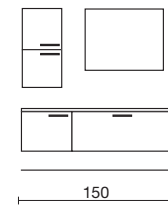

IGUAZU 150

IGUAZU 150
31 Wenge / Wengè

TOGO Solid Surface (150 x 54)
Top con vasca integrata cm 70 x 38
Top with integrated basin cm 70 x 38
Dessus avec evier integre cm 70 x 38
Encimera con lavabos integrado cm 70 x 38
Top mit einbauwaschbecken cm 70 x 38
столешница со встроенным
умывальником cm 70 x 38

IGUAZU (100 x 54 x 40h)
Base con 1 cestone
Base unit with 1 large drawer
Base avec 1 grand tiroir
Base con 1 cesto
Basisselement 1 Korb
основание основание с 1 глубоким ящиком

IGUAZU (50 x 54 x 40h)
Base con 1 anta / Base unit with 1 door
Base avec 1 porte / Base con 1 puerta
Basisselement 1 Tür
основание с 1 створкой прав/лев