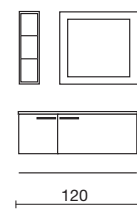

IGUAZU 120

IGUAZU 120
36 Rovere sbiancato / Bleached oak

MINOX (80x 80)
Specchio con cornice in acciaio inox
Mirror with stainless steel frame
Miroir avec cadre en acier inox
Espejo con marco en acero inox
Spiegel mit Edelstahlrahmen
Зеркала рамкой из сатинированной нержавеющей стали

REVERSO (80h x 20 x 20)
Pensile a giorno / Open wall unit
Meuble suspendu ouvert / Alto abierto
Offener Hängeschrank
Деревянный открытый навесной шкаф

TABULA (120 x 54)
Top in cristallo con vasca integrata
Crystal top with integrated basin
Plan en cristal avec cuve intégrée
Encimero de cristal con pila integrada.
Top aus Kristallglas mit Einbaubecken
Столешница из стекла со встроенным умывальником

IGUAZU (80 x 54 x 40h)
Base con 1 cestone
Base unit with 1 large drawer
Base avec 1 grand tiroir / Base con 1 cesto
Basisselement 1 Korb
основание с 1 глубоким ящиком

IGUAZU (40 x 54 x 40h)
Base con 1 anta / Base unit with 1 door
Base avec 1 porte / Base con 1 puerta
Basisselement 1 Tür
основание с 1 створкой прав/лев