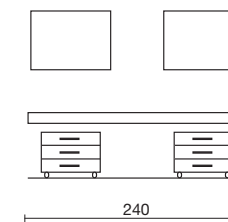

IGUAZU 240

WOODOX 240 (240 x 54 x 12h)
30 Rovere / Oak

Top bisellato acciaio lucido / legno sp 12 cm
Bevelled top, gloss steel / wood th. 12 cm
Dessus biseaute en acier brillant / bois ep 12 cm
Encimera biselada acero bruñido / madera esp.12 cm
Top abgeschrägt Glanzstahl / Holz St. 12 cm
столешница с фасками из полированной стали
дерева толщ.12 cm

GLOSS (60 x 40 x 10) N° 2
Lavabo in acciaio lucido / Polished steel washbasin
Lavabo en acier brillant / Lavabo de acero inox brillo
Waschbecken aus Glanzstahl
Умывальник из полированной стали

MOVIDA (60 x 50 x 51h) N° 2
Cassettiera h. 51 con 2 cassetti
Drawer unit h.51 with 2 drawers
Meuble h.51 avec 2 tiroirs / Cajonera h.51 2 cajones
Kommode h. 51 2 Schubladen / Тумба с 2 ящиками в. 51

IGUAZU 130

WOODOX 130 (130 x 54 x 6h)
31 Wengè / Wengè

Top bisellato acciaio lucido / legno sp 6 cm
Bevelled top, gloss steel / wood th. 6 cm
Dessus biseaute en acier brillant / bois ep 6 cm
Encimera biselada acero bruñido / madera esp.6 cm
Top abgeschrägt Glanzstahl / Holz St. 6 cm
столешница с фасками из полированной стали / дерева
толщ.6 cm

IGUAZU 50 (50 x 54 x 40h)
Base con 1 anta / Base unit with 1 door
Base avec 1 porte / Base con 1 puerta
Basiselement 1 Tür / основание с 1 створкой прав/лев

MOVIDA (60 x 50 x 51h)
Cassettiera h. 51 con 3 cassetti
Drawer unit h.51 with 3 drawers
Meuble h.51 avec 3 tiroirs / Cajonera h.51 3 cajones
Kommode h. 51 _3 Schubladen / Тумба с 3 ящиками в. 51