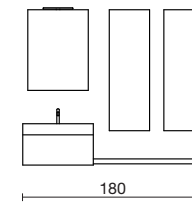

NO LIMIT 70

NO LIMIT 70 / 180
03 Matrix - Palissandro / Rosewood

SPECULO (80h x 60)
Specchio filo lucido
Polished edge mirror / Miroir
Espejo / Spiegel mit polierter Kante
Зеркала с полированной кромкой

LED 2
Lampada led a specchio
Led lamp for mirror / Lampe led à miroir
Lámpara led por espejo / Spiegel-Ledlampe
Светодиодная зеркальная лампа

NO LIMIT (70 x 45 x 11h)
Lavabo in ceramica
Ceramic washbasin / Lavabo en ceramique
Fregadero de cerámica / Waschbecken aus Keramik
Керамический умывальник

IGUAZU (70 x 45 x 30h)
Base con 1 cestone / Base unit with 1 large drawer
Base avec 1 grand tiroir / Base con 1 cesto
Basiselement 1 Korb
основание основание с 1 глубоким ящиком

IGUAZU (120h x 40 x 32)
Pensile / Wall unit / Meuble suspendu
Alto / Hängeschränk / Навесной шкаф

IGUAZU (110 x 40 x 4h)
Mensola laccata bianco / Shelf glossy white
Console blanc brillant / Repisa lac.blanco bril.
Ablage Weiß glänzend / Полка белая глянцевая отделка

Q LINE
Dispenser a parete
Wall soap dispenser
Distributeur de savon mural
Dispensador de jabón de pared
Wand-Seifenspender
Дозатор с настенным креплением

Bicchiere a parete
Wall glass
Verre à dents mural
Vaso de pared
Glas mit Wandbefestigung
Стакан с настенным креплением

Portasapone
Wall soap holder
Porte-savon mural
Jabonera de pared
Seifenhalter
Мыльница