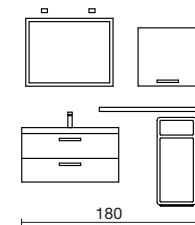

MIKADO 100

MIKADO 100 / 180
41 Laccato bianco / White lacquered

SQUARE (70h x 90)
Specchio con cornice in acciaio inox
Mirror with stainless steel frame finish
Miroir avec cadre inox
Espejo con marco en acero inox
Spiegel mit Edelstahlrahmen
Зеркало с рамкой из нержавеющей стали

SHARM (230V 40W)
Lampada alogena a muro / Halogen wall light
Lampe halogene murale / Lámpara halógena de pared
Wand-Halogenlampe / Настенная галогенная лампа

IGUAZU (100x45x50h)
Base con 2 cassetti
Base unit with 2 drawers
Base avec 2 tiroirs
Base con 2 cajones
Basiselement mit 2 schubladen
основание с ящиками

IGUAZU (60 x 60 x 22)
Pensile / Wall unit / Meuble suspendu
Alto / Hängeschrank / Навесной шкаф

Q LINE
Mensola 45 x 18
Shelf 45 x 18
Etagere de 45 x 18
Repisa 45 x 18
Ablage 45 x 18
полка толщ. 45 x 18

Portasalviette cm 45
Towel holder cm 45
porte-serviette 45 cm
toallero 45 cm
Ablage Handtuchhalter – 45 cm
держатель полотенец 45 cm

Mensola portasalviette cm 18
Shelf towel holder cm 18
Etagere porte-serviette de 18
Repisa toallero de 18
Ablage Handtuchhalter - 18
Полочка-держатель полотенец 18