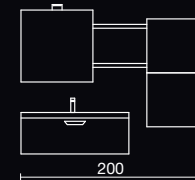

MIKADO 120

MIKADO 120 / 200
03 Matrix - Noce americano / American walnut

SPECULO (80 x 80)
Specchio filo lucido
Polished edge mirror / Miroir
Espejo / Spiegel mit polierter Kante
Зеркала с полированной кромкой

LED 1
Lampada led a specchio
Led lamp for mirror / Lampe led à miroir
Lámpara led por espejo / Spiegel-Ledlampe
Светодиодная зеркальная лампа

MIKADO (120 x 45)
Lavabo in ceramica
Ceramic washbasin / Lavabo en ceramique
Fregadero de cerámica / Waschbecken aus Keramik
Керамический умывальник

IGUAZU (120 x 45 x 40h)
Base con 1 cestone / Base unit with 1 large drawer
Base avec 1 grand tiroir / Base con 1 cesto
Basiselement 1 Korb
основание основание с 1 глубоким ящиком

IGUAZU (60 x 60 x 22) N°2
Pensile / Wall unit / Meuble suspendu
Alto / Hängeschrank / Навесной шкаф

IGUAZU (60 x 20 x 4) N°2
Mensola / Shelf
Console / Repisa
Ablage / Полка толщ.